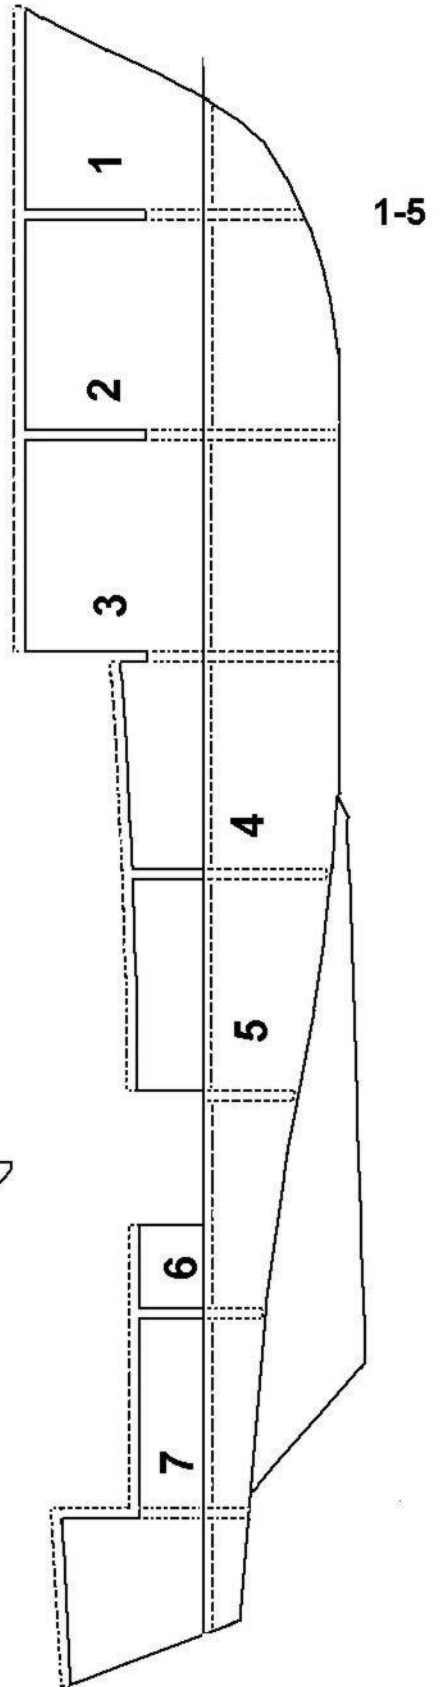

Modelismo Naval Uruguay

1:60 Scale Card Model

R.N.L.B. "THE SCOUT"

HARTLEPOOL LIFE-BOAT

MODELISMO NAVAL
URUGUAY

R.N.L.B "The Scout"

Waveney Class lifeboat

Gráfico 1

a-5

a-6

a-4

escape hatch

rope tray

a-7

a-8

a-2

a-9

a-1

a-3

2-16

2-15

2-17

2-18

2-19a